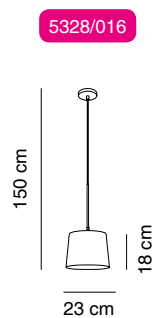

Bare

Design by Sam Mey

Pantalla cristal triplex soplado
Shade triplex blown glass

Estructura hierro/Lámpara no incluida
Structure iron/Lamp not included

5328/016 cromo **chrome**

E27 cable textil rojo, máx.60W / LED
E27 red textil cable, máx.60W / LED

5328/026 cromo **chrome**

E27 cable textil rojo, máx.100W / LED
E27 red textil cable, máx.100W / LED

5442/036 cromo **chrome**

E27 cable textil rojo, máx.100W / LED
E27 red textil cable, máx.100W / LED

CE IP 20 A