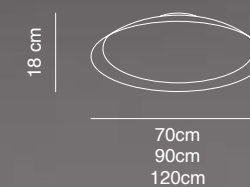

Lens

Design by Cristian Cubina

Pantalla de metacrilato blanco
Shade opal methacrilate

Estructura hierro pintado epoxi
Structure epoxy painted iron

Balasto electrónico incluido / Lámpara no incluida
Electronic ballast included / Lamp not included

9260/011 (70cm) blanco *white*

9290/011 (90cm) blanco *white*

9200/011 (120cm) blanco *white*

2Gx13 T5 55W

Lámpara RGB incluida y no reemplazable
Lamp RGB included and not replaceable

9260/011RGB (70cm) blanco *white*

9290/011RGB (90cm) blanco *white*

9200/011RGB (120cm) blanco *white*

RGB LED

CE

En la versión RGB, mediante el mando a distancia se puede variar el color de los LED y fijarlo en el color deseado.

In the RGB version, by using the remote control the LED colour can be changed and fixed in the desired one.