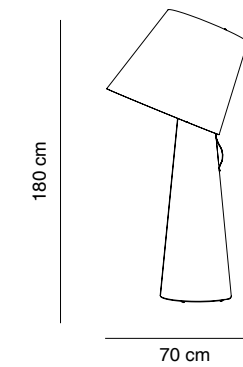

3750/011 blanco **white**

LED 24W – 2500lm

CE   