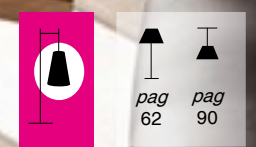

Blow

Design by Novell - Perera

Estructura hierro/latón
Structure iron/ brass

Pantalla cristal soplado
Blow glass shade

Lámpara incluida y no reemplazable
Lamp included and not replaceable

- 2700/011 blanco, sin cristal **white, without glass**
- 2700/016 níquel mate sin cristal **matt nickel, without glass**
- 2700/017 cromo, sin cristal **chrome, without glass**
- LED Cree 3W – 3000K – 160lm 180°

Cristales para combinar
Glasses to combine

- 0000/A00 cristal A **A glass**
- 0000/B00 cristal B **B glass**
- 0000/C00 cristal C **C glass**
- 0000/D00 cristal D **D glass**
- 0000/E00 cristal E **E glass**
- 0000/F00 cristal F **F glass**
- 0000/G00 cristal G **G glass**
- 0000/H00 cristal H **H glass**

CE ☐ IP 20 ☒ A*