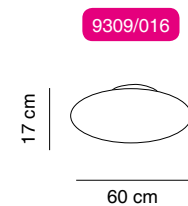

Sun

Design by Josep Novell & Josep Puig

Pantalla cristal opal triplex soplado
Shade triplex blown opal glass

Estructura hierro **Structure iron**

Montaje posible en pared o techo
Possible installation on wall or ceiling

Lámpara no incluida **Lamp not included**

9308/016 (40cm) blanco **white**

9309/016 (60cm) blanco **white**

R7s 200W

Lámpara RGB incluida y no reemplazable.

Lamp RGB included and not replaceable

9308/016RGB blanco **white**

9309/016RGB blanco **white**

RGB LED, 12W, 300lm-450lm

CE

En la versión RGB, mediante el mando a distancia se puede variar el color de los LED y fijarlo en el color deseado.

In the RGB version, by using the remote control the LED colour can be changed and fixed in the desired one.