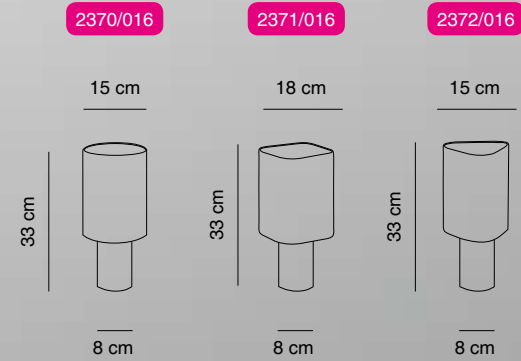

Tiny

Design by Novell+Puig

Estructura latón acabado níquel
Structure brass satin nickel finished

Pantalla polietileno rotomoldeado / Lámpara no incluida
Shade rotomolded polyethylene/Lamp not included

2370/016 níquel satinado **satin nickel**
2371/016 níquel satinado **satin nickel**
2372/016 níquel satinado **satin nickel**
E27 max.20W / LED