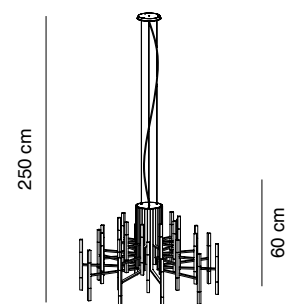

5150/30...

109 cm

109 cm