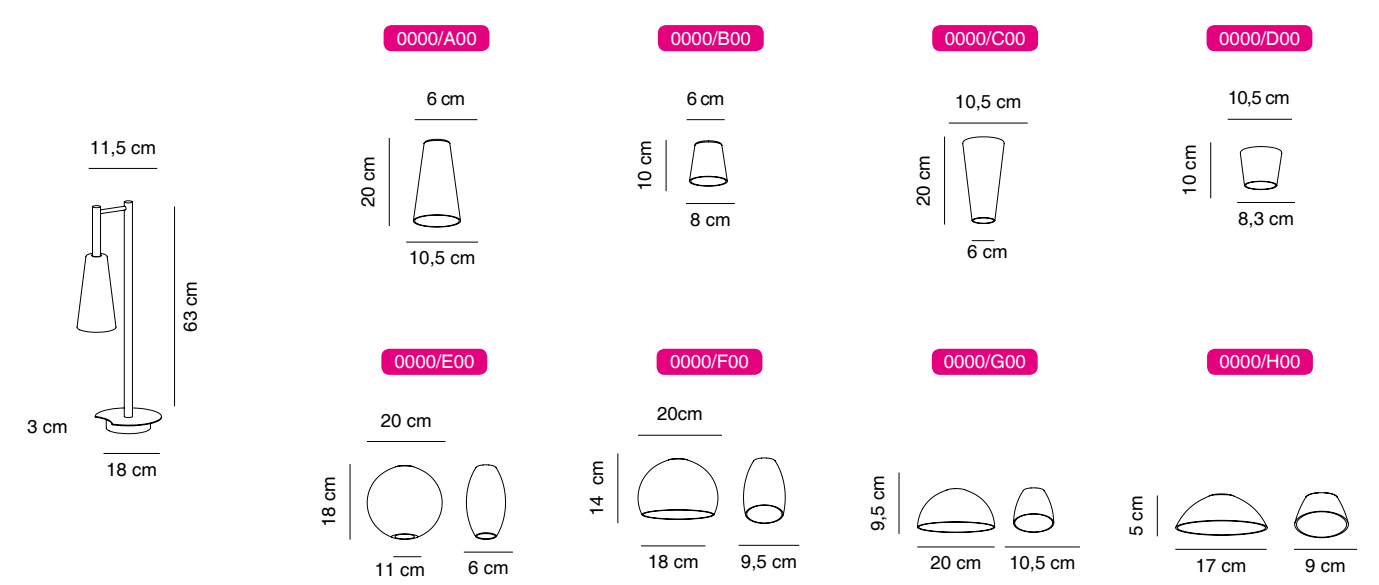

Blow

Design by Novell - Perera

Estructura hierro/latón
Structure iron/ brass

Pantalla cristal soplado
Blow glass shade

Lámpara incluida y no reemplazable
Lamp included and not replaceable

- 2700/011 blanco, sin cristal **white, without glass**
- 2700/016 níquel mate sin cristal **matt nickel, without glass**
- 2700/017 cromo, sin cristal **chrome, without glass**
- LED Cree 3W – 3000K – 160lm 180°

Cristales para combinar
Glasses to combine

- 0000/A00 cristal A **A glass**
- 0000/B00 cristal B **B glass**
- 0000/C00 cristal C **C glass**
- 0000/D00 cristal D **D glass**
- 0000/E00 cristal E **E glass**
- 0000/F00 cristal F **F glass**
- 0000/G00 cristal G **G glass**
- 0000/H00 cristal H **H glass**

CE ☐ IP 20 ☒ A*