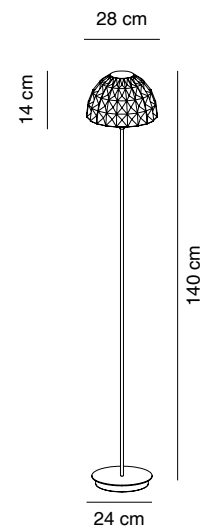

Deco

Design by Cristian Cubiña

Estructura hierro cromado
Structure chromed iron

Pantalla cristal prensado en acabado transparente o degradado ambar o turquesa
Shade pressed transparent glass or degraded amber or turquoise

Con regulador **with dimmer**

Lámpara no incluida
Lamp not included

3550/011 Transparente **Transparent**

3550/012 Ambar **Amber**

3550/015 Turquesa **Turquoise**

E14 max 60W

CE IP20 B