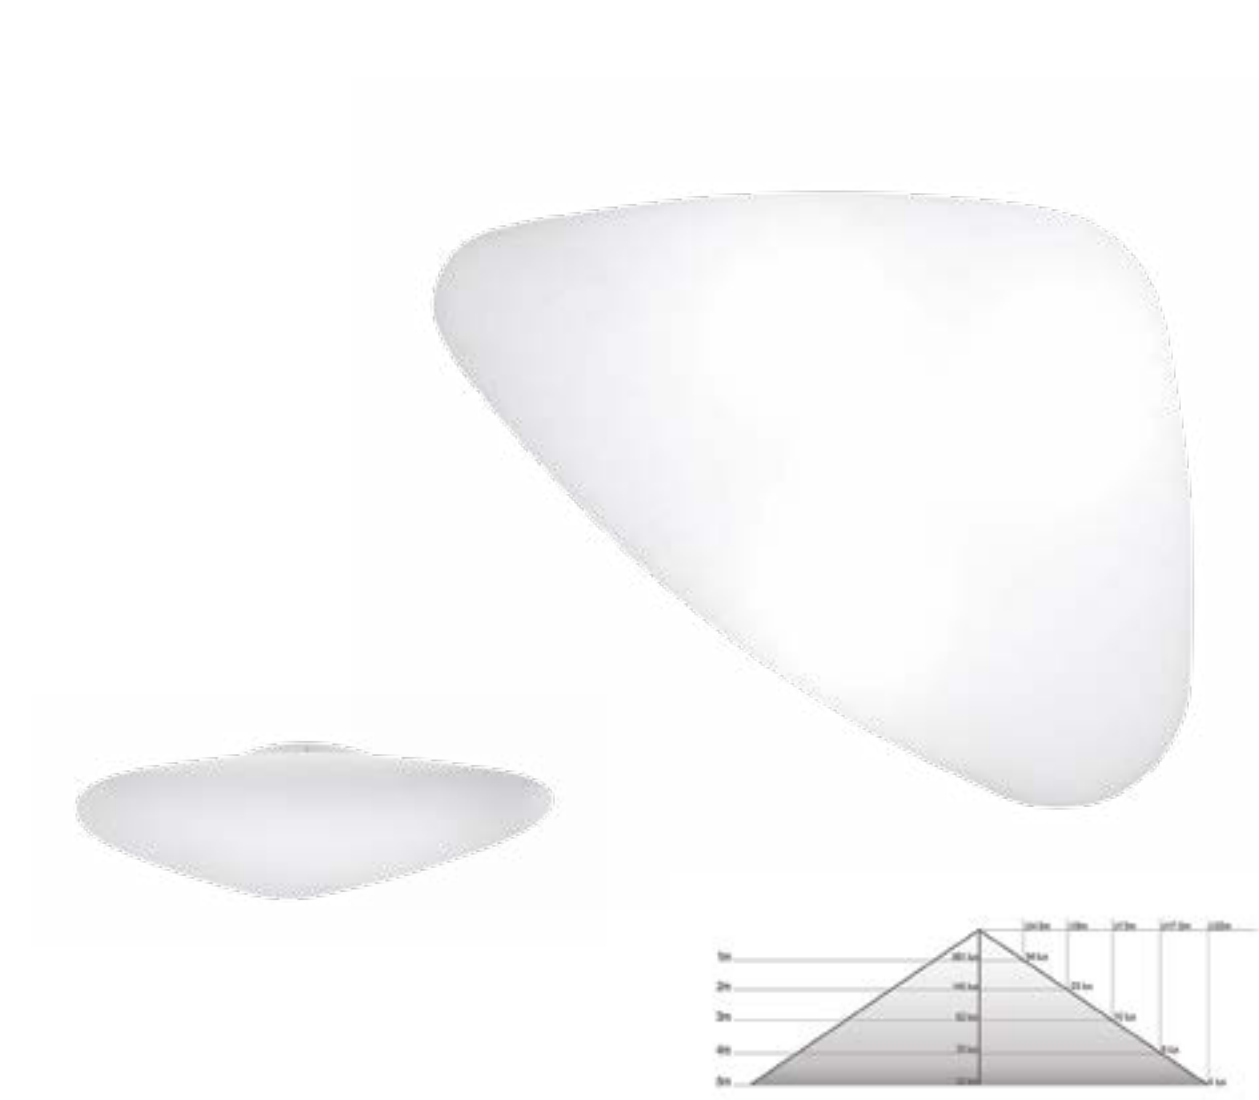

Curvas fotométricas disponibles en www.almalight.com
Photometric curves available on www.almalight.com

Stone

Design by Josep Novell & Josep Puig

Pantalla polietileno rotomoldeado
Shade rotomolded polyethylene

Estructura hierro
Structure iron

Balasto electrónico incluido /Lámpara no incluida
Electronic ballast included/Lamp not included

9300/036 pintado epoxi blanco epoxi **white painted**

2Gx13 T5 55W

9300/036 RG

2Gx13 T5 55W

Con balasto electrónico regulable mediante regulación digital DSI o Switch DIM

With dimmable electronic ballast. Regulation through digital DSI or Switch DIM

CE IP 20 B