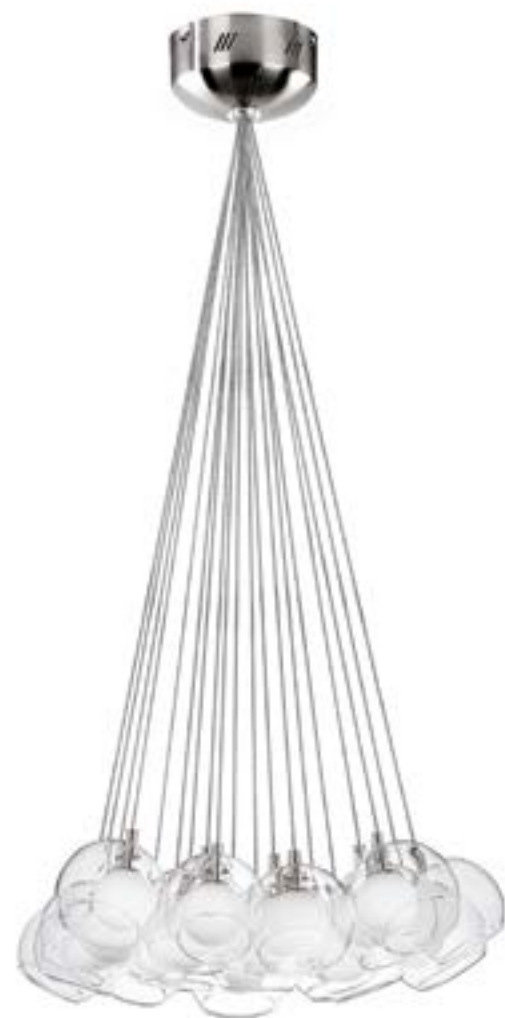

Double

Design by Sam Mey

Pantalla cristal opal/transparente
Shade /transparent glass

Estructura hierro
Structure iron

Transformador electrónico regulable mediante dispositivos adecuados para los mismos
Dimmable electronic transformer with appropriate devices for the same

Lámparas incluidas y reemplazables
Lamps included and replaceables

5000/196 níquel mate **matt nickel**

G4 12V 10W 19x10W

El cliente final puede elegir si quiere o no montar el cristal transparente exterior.

The end consumer can choose whether he wants or not to install the exterior transparent glass.

CE