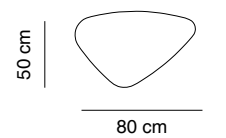

Curvas fotométricas disponibles en www.almalight.com

Photometric curves available on www.almalight.com

En la versión RGB, mediante el mando a distancia se puede variar el color de los LED y fijarlo en el color deseado.

In the RGB version, by using the remote control the LED colour can be changed and fixed in the desired one.

Stone

Design by Josep Puig & Josep Novell

Pantalla polietileno rotomoldeado
Shade rotomolded polyethylene

Estructura hierro
Structure iron

Balasto electrónico incluido/Lámpara no incluida
Electronic ballast included/Lamp not included

5300/036 pintado epoxi blanco
epoxi white painted

2Gx13 T5 55W **B**

Lámpara incluida y no reemplazable
Lamp not included and not replaceable

5300/036 RGB pintado epoxi blanco
epoxi white painted

RGB LED, 12W, 300lm-450lm **A+**

Suspensión mediante cables de acero de 2 metros ajustables mediante sistema de autobloqueo
Suspended by 2 metres of steel cable, height adjustable with auto blocking system

CE IP 20