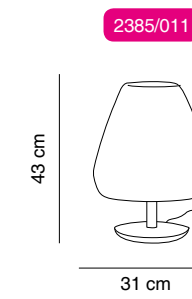

Lámparas no incluidas  
**Lamps not included**

2382/011 blanco **white**

2384/011 blanco **white**

3x E14 max. 10W / LED

CE  IP20 **A**