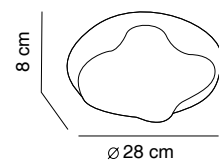

Mizu

Design by Ricard Ferrer

Pantalla cristal triplex opal
Shade opal blown glass

Estructura hierro pintado epoxi/aro aluminio
Structure iron epoxi painted/aluminium ring

Lámpara no incluida
Lamp not included

9282

9283

9280

9281

9282/011 blanco **white**

9282/016 plata **silver**

9282/017 cromo **chrome**

220V G9 60W / LED

9283/011 blanco **white**

9283/016 plata **silver**

9283/017 cromo **chrome**

220V G9 40W / LED

9280/011 BLANCO **WHITE**

9280/016 PLATA **SILVER**

9280/017 CROMO **CHROME**

220V G9 60W / LED

9281/011 BLANCO **WHITE**

9281/016 PLATA **SILVER**

9281/017 CROMO **CHROME**

220V G9 40W / LED

CE IP23