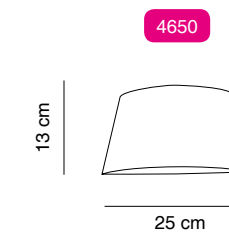

4650/016 4650/018
4652/016 4652/018

Madame

Design by Oriol Llahona

Pantalla hierro pintado epoxi
Shade iron epoxi painted

Estructura hierro pintado epoxi
Structure iron epoxi painted

Lámpara no incluida/Con interruptor
Lamp not included/With switch

4650/016 blanco plata **white silver**

4650/018 negro dorado **black gold**

G9 60W

4652/016 blanco plata **white silver**

4652/018 negro dorado **black gold**

G9 40W / LED

CE IP 20