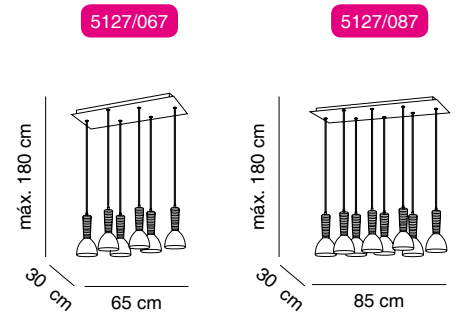

5125/057 blanco **white**

 E14 5x40W / LED

5125/067 blanco **white**

 E14 6x40W / LED

CE  