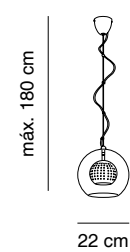

5013/016

5013/026

Globe

Design by Sam Mey

Pantalla cristal triplex soplado
Shade triplex blown glass

Estructura hierro/ Lámparas incluidas y reemplazables
Structure iron/Lamps included and replaceables

5013/016 níquel mate **matt nickel**

G9 40W

5013/026 níquel mate **matt nickel**

G9 2x40W

CE