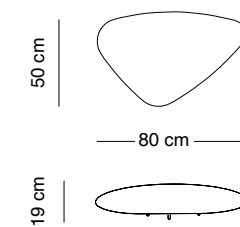

Stone Out

Design by Josep Puig & Josep Novell

Pantalla polietileno rotomoldeado
Shade rotomolded polyethylene

Estructura acero inoxidable pulido/aluminio
Structure polished stainless steel/aluminium

Balasto electrónico incluido/Lámpara no incluida
Electronic ballast included/Lamp not included

2300/036 acero inoxidable pulido/aluminio anodizado **white polished stainless steel/anodized aluminium**

2Gx13 T5 55W 4 metros de cable con funda de neopreno y clavija Schuko
4 meters of neoprene cable with Schuko plug

CE IP 65 B