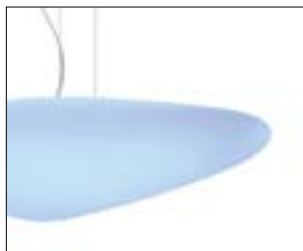

Curvas fotométricas disponibles en www.almalight.com

Photometric curves available on www.almalight.com

En la versión RGB, mediante el mando a distancia se puede variar el color de los LED y fijarlo en el color deseado.

In the RGB version, by using the remote control the LED colour can be changed and fixed in the desired one.