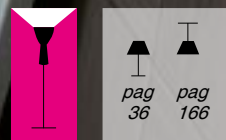

Balasto electrónico incluido/Lámpara no incluida  
**Electronic ballast included/Lamp not included**

3450/011 blanco **white**

3450/016 plata **silver**

3450/018 negro **black**

 2Gx13 T5 55W

CE  IP 20 **B** 