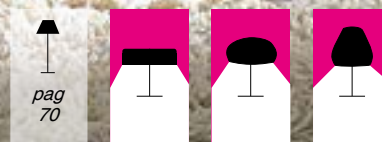

Aspen

Design by Obj Studio

Pantalla cerámica esmaltada brillante
Shade shiny enamelled ceramic

Estructura madera de roble / hierro pintado epoxi / cable textil
Structure oak wood / epoxy painted iron / textile cable

Lámparas no incluidas
Lamps not included

2382/011 blanco **white**

2384/011 blanco **white**

3x E14 max. 10W / LED

CE ☐ IP20 **A**