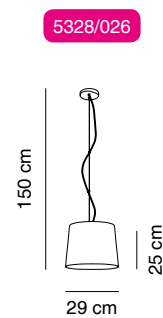

Bare

Design by Sam Mey

Pantalla cristal triplex soplado
Shade triplex blown glass

Estructura hierro/Lámpara no incluida
Structure iron/Lamp not included

5328/016 cromo **chrome**

E27 cable textil rojo, máx.60W / LED
E27 red textil cable, máx.60W / LED

5328/026 cromo **chrome**

E27 cable textil rojo, máx.100W / LED
E27 red textil cable, máx.100W / LED

5442/036 cromo **chrome**

E27 cable textil rojo, máx.100W / LED
E27 red textil cable, máx.100W / LED

CE IP 20 A