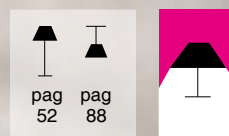

Con regulador **with dimmer**

Lámpara no incluida  
**Lamp not included**

2550/011 Transparente **Transparent**

2550/012 Ambar **Amber**

2550/015 Turquesa **Turquoise**

 E14 max 60W

CE  IP 20 