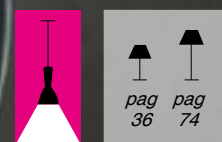

5125/017

5125/027
5126/027