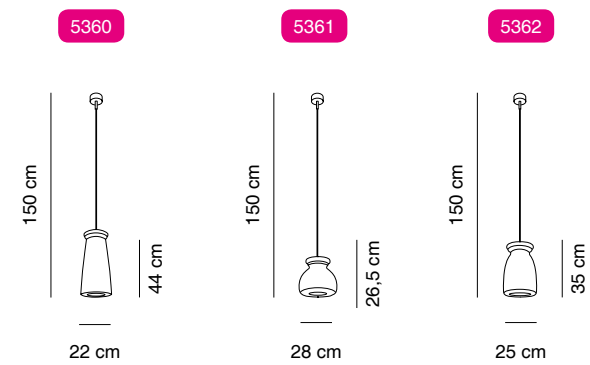

Biscuit

Design by Obj Studio

Pantalla cerámica acabada mate
Shade matt ceramic

Estructura cerámica acabada mate con cable textil
Structure matt ceramic with textile cable

Lámparas no incluidas
Lamps not included

5360/011 blanco **white**

E27 max. 20W / LED

5361/011 blanco **white**

E27 max. 20W / LED

5362/011 blanco **white**

E27 max. 20W / LED

CE