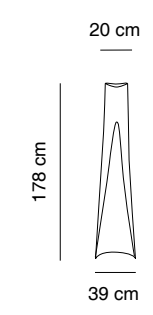

Suit

Design by Oriol Llahona

Estructura solid surface
Structure solid surface

Lámpara no incluida/Con regulador
Lamp not included/With dimmer

3920/011 blanco **white**

☑ B15 max. 150W

CE ☐ IP 20 **C**