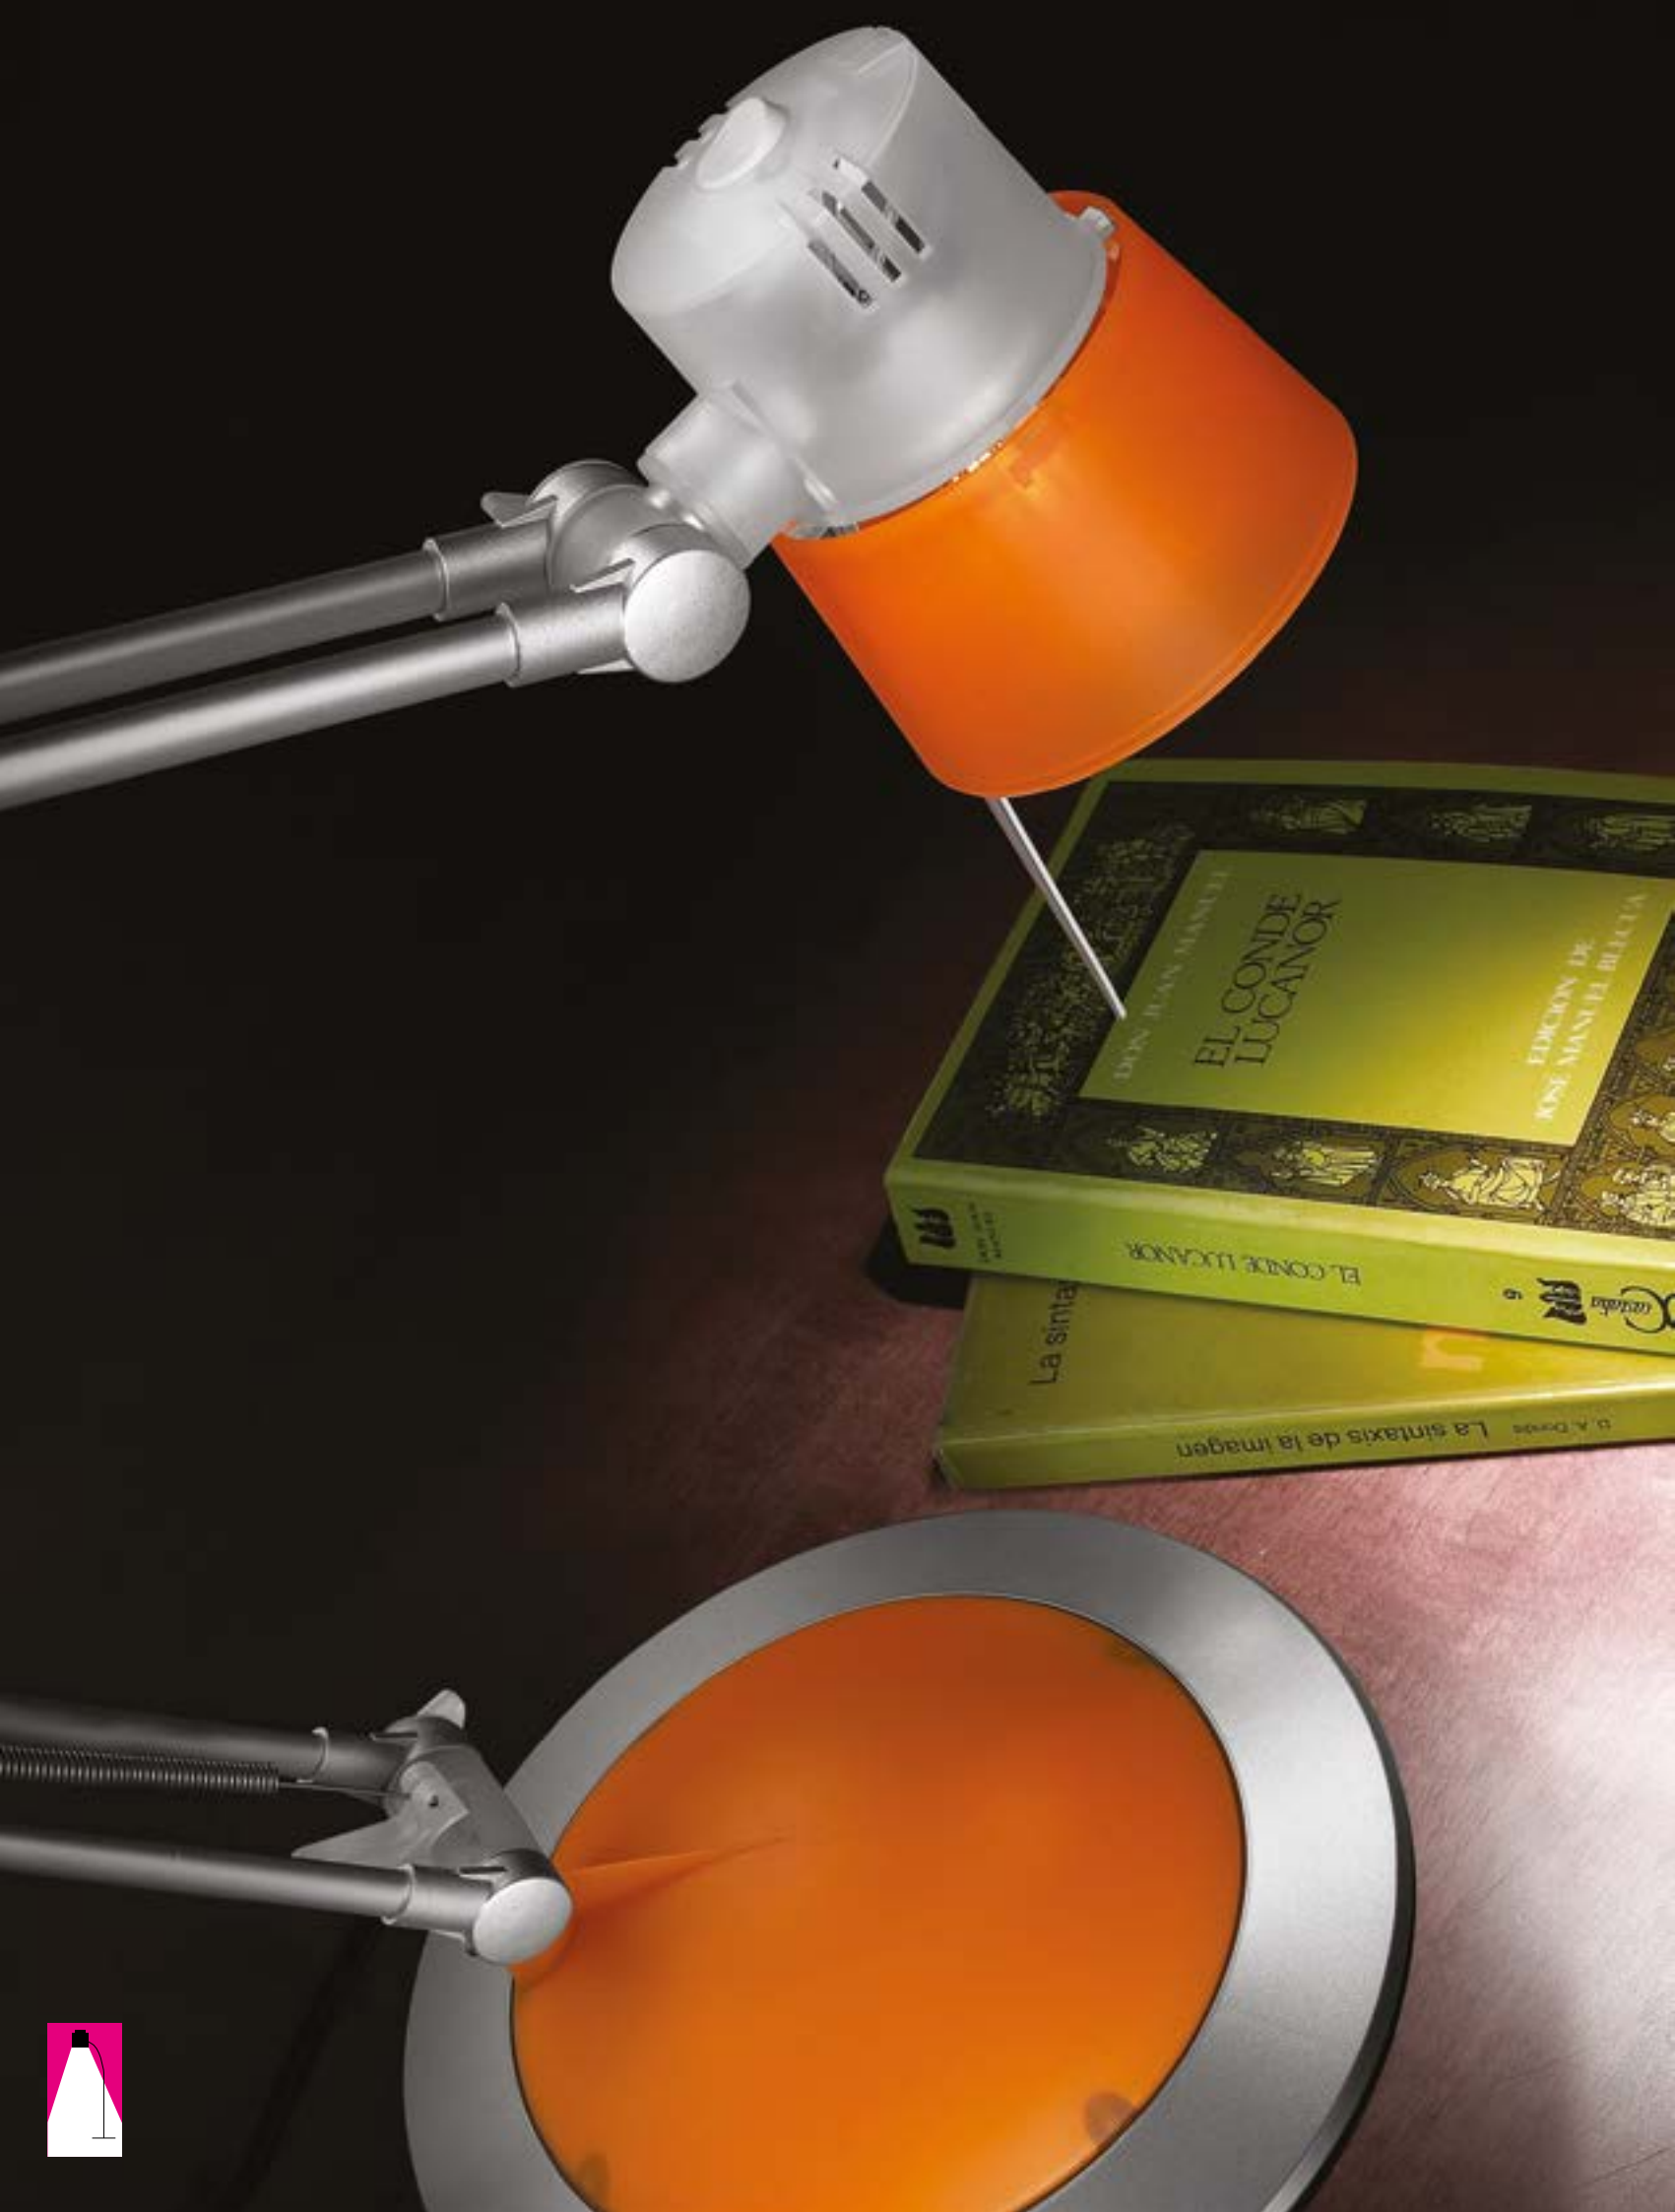

4204/015A 4204/013A

Arco

Pantalla termoplástico
Shade thermoplastic

Estructura aluminio/Lámpara no incluida
Structure aluminium/Lamp not included

4204/013A naranja **orange**
4204/015A lila **purple**

GU10 máx 50W / LED

CE IP20 A+