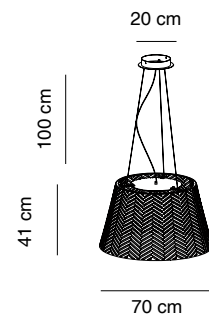

Spike

Design by Oriol LLahona

Estructura hierro galvanizado pintado blanco texturado
Structure: Galvanized steel textured white coated

Pantalla: Hierro galvanizado cortado al láser y pintado blanco texturado

Shade galvanized laser cut iron textured white coated

Lámpara incluida y no reemplazable
Lamp included and not replaceable

5750/011 blanco **white**
LED 24W 3000K - 2500lm

CE ☐ IP 45 ☒ A+