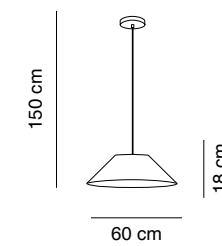

Room

Design by Josep Puig & Josep Novell

Estructura aluminio pintado epoxi
Structure epoxy painted aluminium

El interior de la pantalla siempre pintado de blanco
Shade will always be inside white painted

Balasto electrónico incluido/Lámpara no incluida
Electronic ballast included/Lamp not included

5450/011 blanco **white**

5450/016 plata **silver**

5450/018 negro **black**

2Gx13 T5 55W

CE ☐ IP 20 **B**