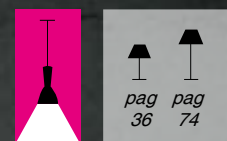

Kone

Design by Cristian Cubiñá

Pantalla cristal triplex soplado
Shade triplex blown glass

Estructura hierro
Structure iron

Acabados cromo/Lámparas no incluidas
Finishing chrome/ Lamps not included

5125/057 blanco **white**

E14 5x40W / LED

5125/067 blanco **white**

E14 6x40W / LED

CE