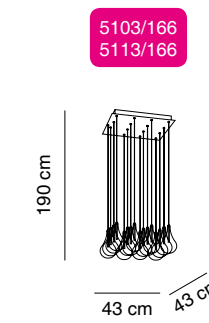

Drop

Design by Cristian Cubiñá

Pantalla cristal borosilicato transparente
Shade borosilicate transparent glass

Estructura hierro
Structure iron

Lámparas incluidas
Lamps included

Transformador electrónico regulable mediante dispositivos adecuados para los mismos
Dimmable electronic transformer with appropriate devices for the same

5102/246 cromo **chrome** G4 24x12V 10W
5103/166 cromo **chrome** G4 16x12V 10W

CE IP 20 C

Diver electrónico no regulable
Not dimmable electronic driver

5112/246LED cromo **chrome** G4 24x1,5W/110lm
5113/166LED cromo **chrome** G4 16x1,5W/110lm

CE IP 20 A++