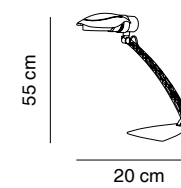

Golf

Pantalla termoplástico
Shade thermoplastic

Estructura aluminio/Lámpara no incluida
Structure aluminium/Lamp not included

2224/015A azul **blue**

☐ E27 Dulux EL20W / LED

2225/015A azul **blue**

☐ E27 Dulux EL20W / LED

CE ☐ IP 20 **A**

2224