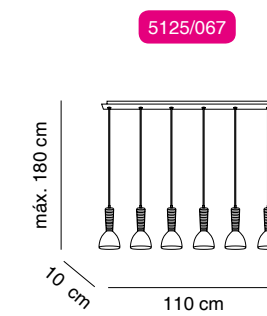

Kone

Design by Cristian Cubiñá

Pantalla cristal triplex soplado
Shade triplex blown glass

Estructura hierro
Structure iron

Acabados cromo/Lámparas no incluidas
Finishing chrome/ Lamps not included

5125/057 blanco **white**

E14 5x40W / LED

5125/067 blanco **white**

E14 6x40W / LED

CE