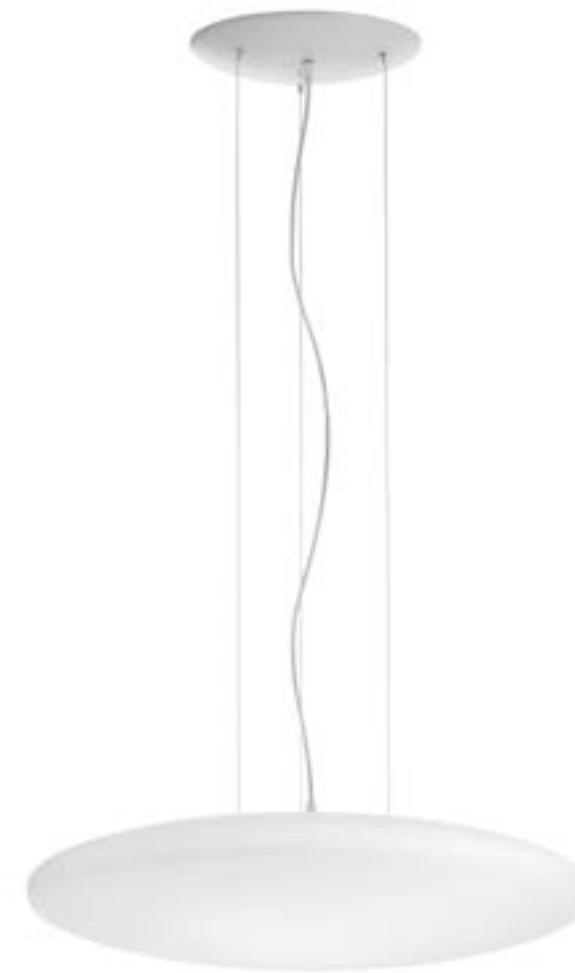

En la versión RGB, mediante el mando a distancia se puede variar el color de los LED y fijarlo en el color deseado.

In the RGB version, by using the remote control the LED colour can be changed and fixed in the desired one.

15 cm

Sun

Design by Josep Puig & Josep Novell

Pantalla cristal opal triplex soplado
Shade triplex blown opal glass

Estructura hierro
Structure iron

Lámpara no incluida
Lamp not included

5311/016 pintado epoxi blanco **epoxi white painted**

R7s 200W **C**

Lámpara incluida y no reemplazable
Lamp included and not replaceable

5311/016 RGB pintado epoxi blanco **epoxi white painted**
RGB LED, 12W, 0lm-450lm **A+**

Suspensión mediante cables de acero de 2 metros
ajustables mediante sistema de autobloqueo
Suspended by 2 metres of steel cable, height adjustable with auto blocking system

CE IP 20