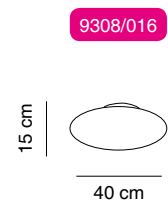

Sun

Design by Josep Novell & Josep Puig

Pantalla cristal opal triplex soplado
Shade triplex blown opal glass

Estructura hierro **Structure iron**

Montaje posible en pared o techo
Possible installation on wall or ceiling

Lámpara no incluida **Lamp not included**

9308/016 (40cm) blanco **white**

9309/016 (60cm) blanco **white**

R7s 200W

Lámpara RGB incluida y no reemplazable.

Lamp RGB included and not replaceable

9308/016RGB blanco **white**

9309/016RGB blanco **white**

RGB LED, 12W, 300lm-450lm

CE

En la versión RGB, mediante el mando a distancia se puede variar el color de los LED y fijarlo en el color deseado.

In the RGB version, by using the remote control the LED colour can be changed and fixed in the desired one.