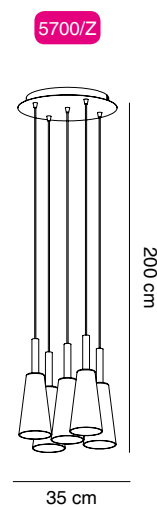

Blow

Design by Novell + Perera

Estructura hierro / latón
Structure iron / brass

Pantalla cristal soplado no incluida
Blow glass shade not included

Lámpara incluida y no reemplazable
Lamp included and not replaceable

5700/Z51 colgante redondo 5 luces blanco para cristales cónicos
round pendant 5 lights white for conic glasses

5700/Z56 colgante redondo 5 luces níquel para cristales cónicos
round pendant 5 lights matt nickel for conic glasses

5700/Z57 colgante redondo 5 luces cromo para cristales cónicos
round pendant 5 lights chrome for conic glasses

5700/X51 colgante redondo 5 luces blanco para cristales ovales
round pendant 5 lights white for oval glasses

5700/X56 colgante redondo 5 luces níquel para cristales ovales
round pendant 5 lights matt nickel for oval glasses

5700/X57 colgante redondo 5 luces cromo para cristales ovales
round pendant 5 lights chrome for oval glasses

LED Citizen 3W - 3000K 250lm

CE IP20 A+