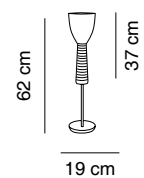

2131/016 blanco **white**

 E27 60W

2132/016 blanco **white**

 E27 100W

2133/016 blanco **white**

 E14 máx. 150W

CE   