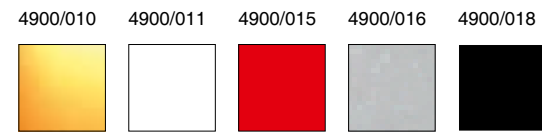

Note

Design by Oriol Llahona

Estructura aluminio anodizado o pintado epoxi texturizado
Structure anodized or texturized epoxy painted aluminium

Los acabados pintados son texturizados. Bajo pedido puede pintarse según RAL del cliente. La pantalla frontal en aluminio anodizado puede personalizarse bajo pedido
Painted finishings are texturized. Under request can be painted in customers RAL. Front shade in anodized aluminium can be personalized under request

Lámpara no incluida
Lamp not included

4900/010 anodizado dorado **gold anodized**

4900/011 blanco **white**

4900/015 rojo **red (ral 3020)**

4900/016 anodizado plata **silver anodized**

4900/018 negro **black**

☞ R7s max. 150W