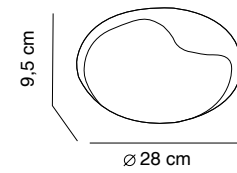

Mizu

Design by Ricard Ferrer

Pantalla cristal triplex opal
Shade opal blown glass

Estructura hierro pintado epoxi/aro aluminio
Structure iron epoxi painted/aluminium ring

Lámpara no incluida
Lamp not included

9282