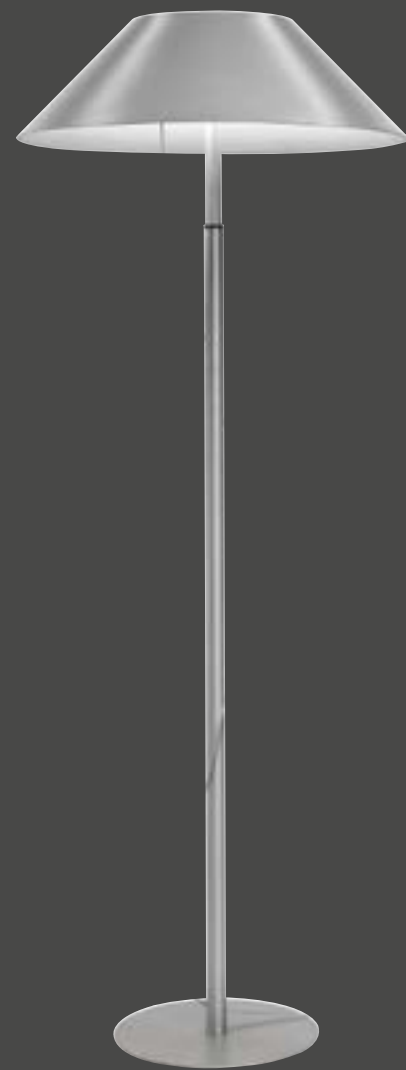

3450/011 3450/016 3450/018

Room

Design by Josep Puig & Josep

Pantalla aluminio pintado epoxi
Shade epoxi painted aluminium

El interior de la pantalla siempre pintado blanco
Shade will always be inside white painted

Estructura hierro pintado epoxi
Structure epoxi painted iron

Balasto electrónico incluido/Lámpara no incluida
Electronic ballast included/Lamp not included

3450/011 blanco **white**

3450/016 plata **silver**

3450/018 negro **black**

2Gx13 T5 55W

CE IP 20 **B**