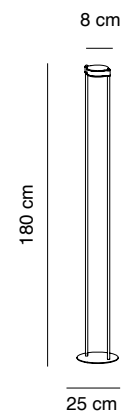

Con regulador **with dimmer**

Lámpara no incluida  
**Lamp not included**

3550/011 Transparente **Transparent**

3550/012 Ambar **Amber**

3550/015 Turquesa **Turquoise**

 E14 max 60W

CE  IP20  B