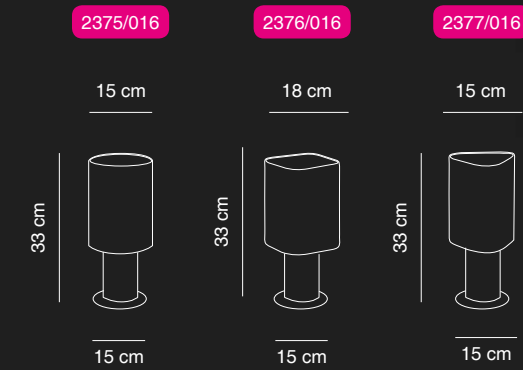

Tiny

Design by Novell+Puig

Estructura latón acabado níquel
Structure brass satin nickel finished

Con 4mt cable con funda de neopreno y clavija SchukoStructure
With 4mt neoprene cable with Shucko plug

Lámpara no incluida
Lamp not included

2375/016 níquel satinado **satin nickel**
2376/016 níquel satinado **satin nickel**
2377/016 níquel satinado **satin nickel**
E27 max.20W / LED