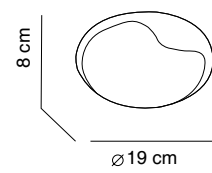

Mizu

Design by Ricard Ferrer

Pantalla cristal triplex opal
Shade opal blown glass

Estructura hierro pintado epoxi/aro aluminio
Structure iron epoxi painted/aluminium ring

Lámpara no incluida
Lamp not included

9282

9283

9280

9281

9282/011 blanco **white**

9282/016 plata **silver**

9282/017 cromo **chrome**

220V G9 60W / LED

9283/011 blanco **white**

9283/016 plata **silver**

9283/017 cromo **chrome**

220V G9 40W / LED

9280/011 BLANCO **WHITE**

9280/016 PLATA **SILVER**

9280/017 CROMO **CHROME**

220V G9 60W / LED

9281/011 BLANCO **WHITE**

9281/016 PLATA **SILVER**

9281/017 CROMO **CHROME**

220V G9 40W / LED

CE IP23