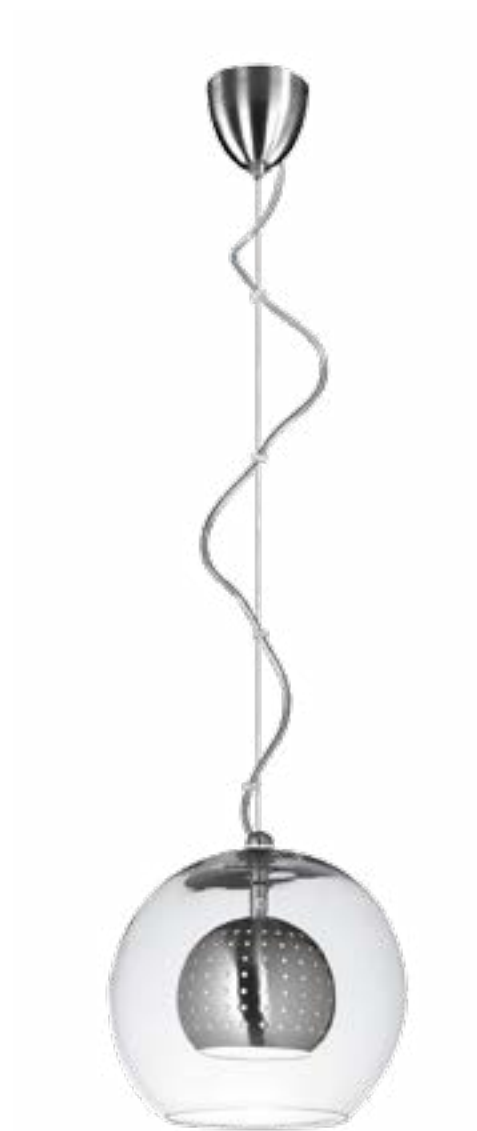

5013/016

5013/026

Globe

Design by Sam Mey

Pantalla cristal triplex soplado
Shade triplex blown glass

Estructura hierro/ Lámparas incluidas y reemplazables
Structure iron/Lamps included and replaceables

5013/016 níquel mate **matt nickel**

G9 40W

5013/026 níquel mate **matt nickel**

G9 2x40W

CE