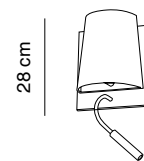

## Hotel

Design by Cristian Cubiña

Pantalla algodón negra  
**Shade black cotton**

Estructura hierro pintado epoxi  
**Structure iron epoxy painted**

Con interruptor para el lector  
**With switch for the reading light**