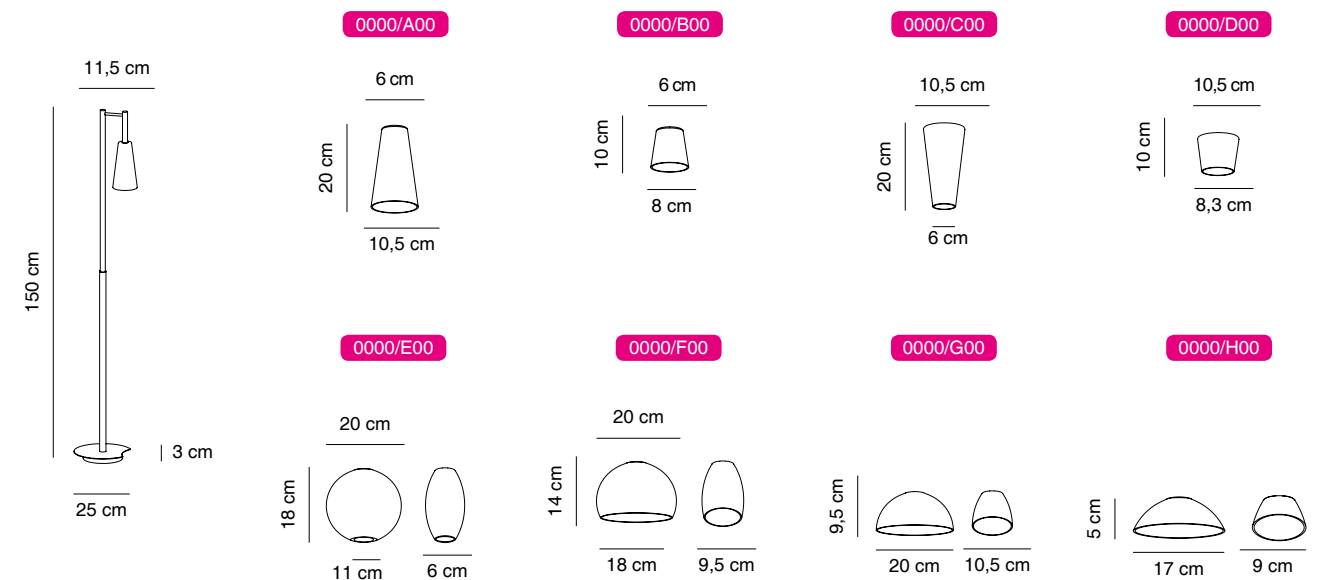

Blow

Design by Novell - Perera

Estructura hierro/latón
Structure iron/ brass

Pantalla cristal soplado
Blow glass shade

Lámpara incluida y no reemplazable
Lamp included and not replaceable

3700/011 blanco, sin cristal **white, without glass**

3700/016 níquel mate, sin cristal **matt nickel, without glass**

3700/017 cromo, sin cristal **chrome, without glass**

LED Cree 3W – 3000K – 160lm 180°

Cristales para combinar
Glasses to combine

0000/A00 cristal A **A glass**

0000/B00 cristal B **B glass**

0000/C00 cristal C **C glass**

0000/D00 cristal D **D glass**

0000/E00 cristal E **E glass**

0000/F00 cristal F **F glass**

0000/G00 cristal G **G glass**

0000/H00 cristal H **H glass**

CE