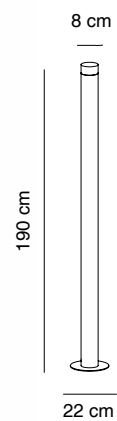

## Led Pole

Design by Cristian Cubiñá

Estructura extrusión aluminio  
**Structure extruded aluminum**

Pantalla metacrilato arenado  
**Shade sand blasted methacrylate**

Lámpara incluida y no reemplazable. Con regulador  
**Lamp included and not replaceable. With dimmer**