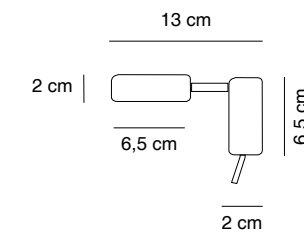

Orb

Design by Novell+Perera

Estructura hierro pintado epoxy/laminado decorativo. Orientable
Structure epoxy painted iron /decorative laminate. Adjustable orientation

Lámpara incluida y no reemplazable. Sin interruptor
Lamp included and not replaceable. Without swicht

4100/011 blanco texturado/blanco-**textured white/white**
4100/111 blanco texturado/roble -**textured white/oak wood**
LED 2,6W 4000K 140lm

CE IP20 A+