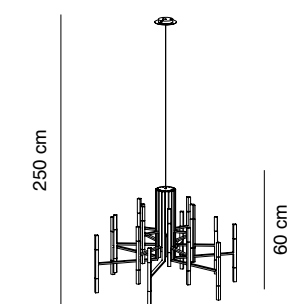

LED Cree 3W 3000K 160lm

CE IP 20 A+

5150/12...

5150/18...

5150/30...

67,5 cm

67,5 cm

102 cm