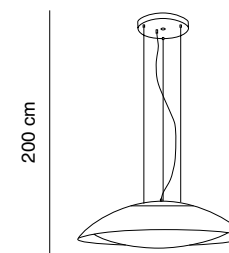

5400/011 blanco **white**

 B15 máx.150W

CE  IP 20 

200 cm

70cm  
90cm  
120cm