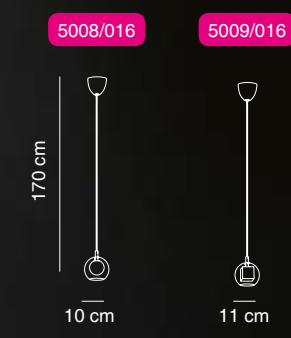

Double

Design by Sam Mey

Pantalla cristal opal transparente
Shade opal/transparent glass

El cliente final puede elegir si quiere o no montar el cristal transparente exterior
The end consumer can choose whether he wants or not to install the exterior transparent glass

Lámpara incluida y reemplazable
Lamp included and replaceable

Transformador electrónico
Electronic transformer

Estructura hierro
Structure iron

5008/016 níquel mate **matt nickel**

G4 12V 20W

5009/016 níquel mate **matt nickel**

G4 12V 20W

CE