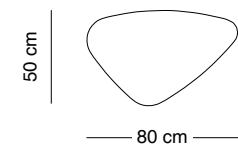

Stone

Design by Josep Novell & Josep Puig

Pantalla polietileno rotomoldeado
Shade rotomolded polyethylene

Estructura hierro
Structure iron

Balasto electrónico incluido /Lámpara no incluida
Electronic ballast included/Lamp not included

9300/036 pintado epoxi blanco epoxi **white painted**

2Gx13 T5 55W

9300/036 RG

2Gx13 T5 55W

Con balasto electrónico regulable mediante regulación digital DSI o Switch DIM

With dimmable electronic ballast. Regulation through digital DSI or Switch DIM