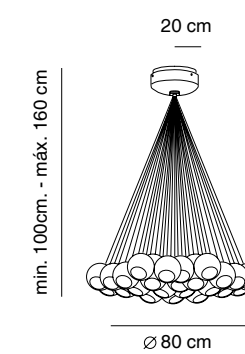

Double

Design by Sam Mey

Pantalla cristal opal/transparente
Shade /transparent glass

Estructura hierro
Structure iron

Transformador electrónico regulable mediante dispositivos adecuados para los mismos
Dimmable electronic transformer with appropriate devices for the same

Lámparas incluidas y reemplazables
Lamps included and replaceables

5000/376 níquel mate **matt nickel**

⚡ G4 12V 10W 37x10W

El cliente final puede elegir si quiere o no montar el cristal transparente exterior.
The end consumer can choose whether he wants or not to install the exterior transparent glass.

CE IP20 D