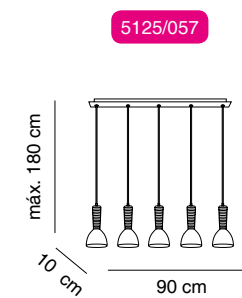

Kone

Design by Cristian Cubiñá

Pantalla cristal triplex soplado
Shade triplex blown glass

Estructura hierro
Structure iron

Acabados cromo/Lámparas no incluidas
Finishing chrome/ Lamps not included

5125/057 blanco **white**

E14 5x40W / LED

5125/067 blanco **white**

E14 6x40W / LED

CE