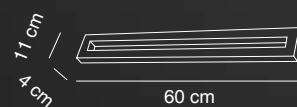

4410/060 (24W 60 cm) blanco *white*

4410/090 (39W 90 cm) blanco *white*

4410/120 (54W 120 cm) blanco *white*

4410/150 (80W 150 cm) blanco *white*

— G5 T5

60 cm  
90 cm  
120 cm  
150 cm

CE IP 23 B

60cm  
90cm  
120cm  
150 cm