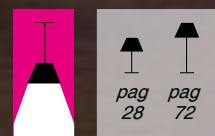

5420/126 (120cm/54W) plata **silver**

5420/156 (150cm/80W) plata **silver**

☐ G5 T5

CE IP 23 B