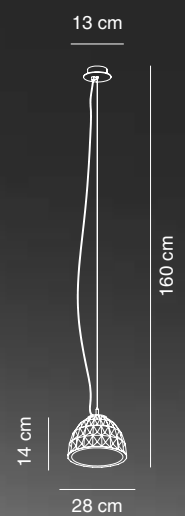

Lámpara no incluida  
**Lamp not included**

5550/011 Transparente **Transparent**

5550/012 Ambar **Amber**

5550/015 Turquesa **Turquoise**

 G9 max 60W

CE   