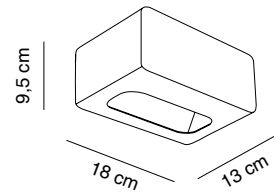

Note

Design by Oriol Llahona

Estructura aluminio anodizado o pintado epoxi texturizado
Structure anodized or texturized epoxy painted aluminium

Los acabados pintados son texturizados. Bajo pedido puede pintarse según RAL del cliente. La pantalla frontal en aluminio anodizado puede personalizarse bajo pedido
Painted finishings are texturized. Under request can be painted in customers RAL. Front shade in anodized aluminium can be personalized under request

Lámpara no incluida
Lamp not included

4900/010 anodizado dorado **gold anodized**

4900/011 blanco **white**

4900/015 rojo **red (ral 3020)**

4900/016 anodizado plata **silver anodized**

4900/018 negro **black**

☞ R7s max. 150W