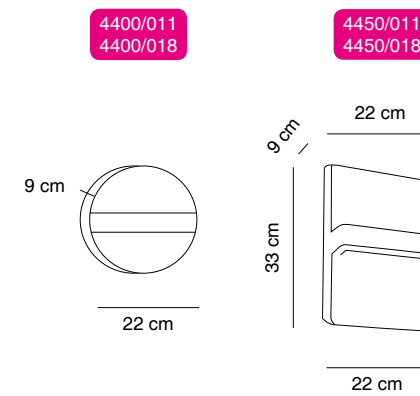

Capitone

Design by Oriol Llahona

Estructura fundición aluminio pintado epoxy
Structure Die cast aluminum powder coated

Lámpara no incluida
Lamp not included

4400/011 blanco texturado **texture white**

4400/018 negro texturado **textured black**

4450/011 blanco texturado **textured white**

4450/018 negro texturado **textured black**

☞ R7 115mm max.150W

CE IP 20 D