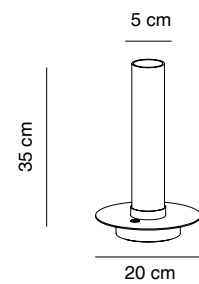

Candle

Design by Cristian Cubiña

Cristal soplado triplex opal
Opal triplex blown glass

Con regulador **with dimmer**
Lámpara incluida no reemplazable
Lamp included, no replaceable

2250/011 Blanco **White**

2250/016 Níquel **Matt nickel**

2250/017 Cromo **Chrome**

LED 6W 3000°K

CE