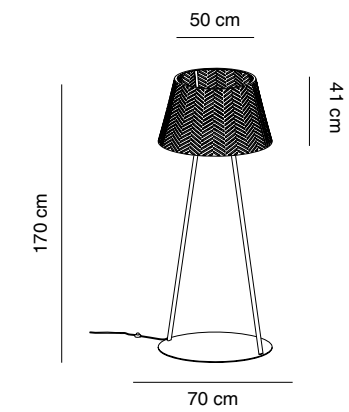

Spike

Design by Oriol LLahona

Estructura hierro galvanizado pintado blanco texturado
Structure: Galvanized steel textured white coated

Pantalla: Hierro galvanizado cortado al láser y pintado blanco texturado

Shade galvanized laser cut iron textured white coated

Lámpara incluida y no reemplazable. Regulación mediante mando a distancia (incluido).
Lamp included and not replaceable. Dimmable using a remote control (included)

3750/011 blanco **white**
LED 24W - 2500lm

CE ☐ IP 45 ☒ A+