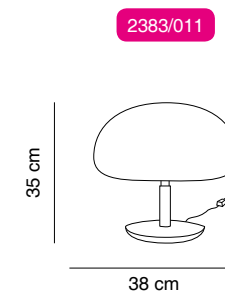

Lámparas no incluidas  
**Lamps not included**

2382/011 blanco **white**

2384/011 blanco **white**

3x E14 max. 10W / LED

CE  IP20 **A**