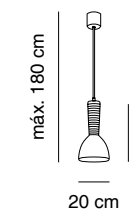

Kone

Design by Cristian Cubiñá

Pantalla cristal triplex soplado
Shade triplex blown glass

Estructura hierro
Structure iron

Acabados cromo/Lámpara no incluida
Finishing chrome/Lamp not included

5125/017 blanco **white**
E27 40W / LED

5125/027 blanco **white**
5126/027 negro **black**
E27 100W / LED

CE IP 20 B