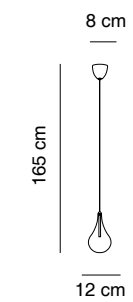

Drop

Design by Cristian Cubiñá

Pantalla cristal borosilicato transparente
Shade borosilicate transparent glass

Estructura hierro
Structure iron

Transformador electrónico
Electronic transformer

Lámpara incluida y reemplazable
Lamp included and replaceable

5101/016 cromo **chrome**

G4 12V 20W

5111/016LED cromo **chrome**

G4 Led 1,5W 110ml 3500K

CE