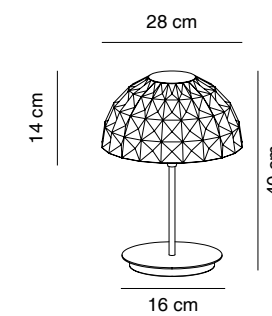

Deco

Design by Cristian Cubiña

Estructura hierro cromado
Structure chromed iron

Pantalla cristal prensado en acabado transparente o degradado ambar o turquesa
Shade pressed transparent glass or degraded amber or turquoise

Con regulador **with dimmer**

Lámpara no incluida
Lamp not included

2550/011 Transparente **Transparent**

2550/012 Ambar **Amber**

2550/015 Turquesa **Turquoise**

E14 max 60W

CE IP 20