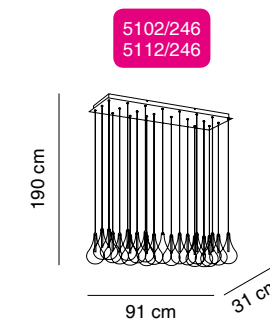

Drop

Design by Cristian Cubiñá

Pantalla cristal borosilicato transparente
Shade borosilicate transparent glass

Estructura hierro
Structure iron

Lámparas incluidas
Lamps included

Transformador electrónico regulable mediante dispositivos adecuados para los mismos
Dimmable electronic transformer with appropriate devices for the same

5102/246 cromo **chrome** G4 24x12V 10W
5103/166 cromo **chrome** G4 16x12V 10W

CE IP 20 C

Diver electrónico no regulable
Not dimmable electronic driver

5112/246LED cromo **chrome** G4 24x1,5W/110lm
5113/166LED cromo **chrome** G4 16x1,5W/110lm

CE IP 20 A++