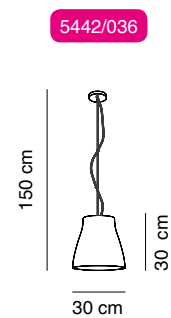

Bare

Design by Sam Mey

Pantalla cristal triplex soplado
Shade triplex blown glass

Estructura hierro/Lámpara no incluida
Structure iron/Lamp not included

5328/016 cromo **chrome**

E27 cable textil rojo, máx.60W / LED
E27 red textil cable, máx.60W / LED

5328/026 cromo **chrome**

E27 cable textil rojo, máx.100W / LED
E27 red textil cable, máx.100W / LED

5442/036 cromo **chrome**

E27 cable textil rojo, máx.100W / LED
E27 red textil cable, máx.100W / LED

CE IP 20 A