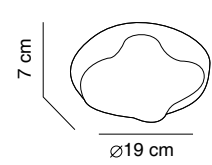

Mizu

Design by Ricard Ferrer

Pantalla cristal triplex opal
Shade opal blown glass

Estructura hierro pintado epoxi/aro aluminio
Structure iron epoxi painted/aluminium ring

Lámpara no incluida
Lamp not included

9282

9283

9280

9281

9282/011 blanco **white**

9282/016 plata **silver**

9282/017 cromo **chrome**

220V G9 60W / LED

9283/011 blanco **white**

9283/016 plata **silver**

9283/017 cromo **chrome**

220V G9 40W / LED

9280/011 BLANCO **WHITE**

9280/016 PLATA **SILVER**

9280/017 CROMO **CHROME**

220V G9 60W / LED

9281/011 BLANCO **WHITE**

9281/016 PLATA **SILVER**

9281/017 CROMO **CHROME**

220V G9 40W / LED

CE IP23