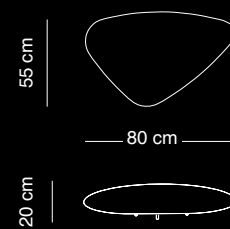

Stone Out

Design by Josep Puig & Josep Novell

Pantalla polietileno rotomoldeado
Shade rotomolded polyethylene

Estructura acero inoxidable pulido/aluminio
Structure polished stainless steel/aluminium

Lámpara incluida y no reemplazable
Lamp included and not replaceable

2350/036 acero inoxidable pulido/aluminio anodizado
polished stainless steel/anodized aluminium

LED RGB, 12W, 300lm-450lm

CE