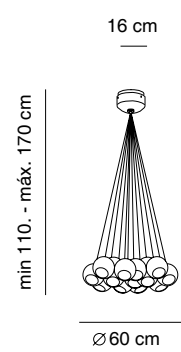

Double

Design by Sam Mey

Pantalla cristal opal/transparente
Shade /transparent glass

Estructura hierro
Structure iron

Transformador electrónico regulable mediante dispositivos adecuados para los mismos
Dimmable electronic transformer with appropriate devices for the same

Lámparas incluidas y reemplazables
Lamps included and replaceables

5000/196 níquel mate **matt nickel**

G4 12V 10W 19x10W

El cliente final puede elegir si quiere o no montar el cristal transparente exterior.

The end consumer can choose whether he wants or not to install the exterior transparent glass.

CE