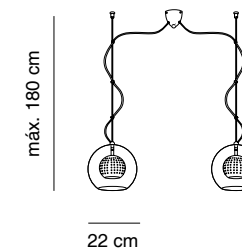

5013/016

5013/026

Globe

Design by Sam Mey

Pantalla cristal triplex soplado
Shade triplex blown glass

Estructura hierro/ Lámparas incluidas y reemplazables
Structure iron/Lamps included and replaceables

5013/016 níquel mate **matt nickel**

G9 40W

5013/026 níquel mate **matt nickel**

G9 2x40W

CE