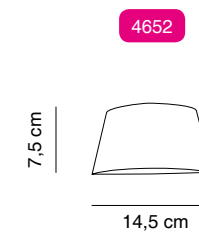

4650/016 4650/018
4652/016 4652/018

Madame

Design by Oriol Llahona

Pantalla hierro pintado epoxi
Shade iron epoxi painted

Estructura hierro pintado epoxi
Structure iron epoxi painted

Lámpara no incluida/Con interruptor
Lamp not included/With switch

4650/016 blanco plata **white silver**

4650/018 negro dorado **black gold**

G9 60W

4652/016 blanco plata **white silver**

4652/018 negro dorado **black gold**

G9 40W / LED

CE IP 20