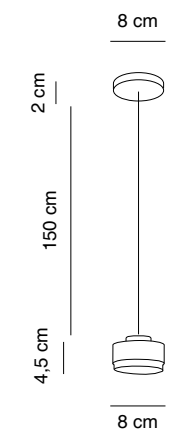

## Pill

Design by Novell+Perera

Estructura latón pintado epoxy  
**Structure powder coated brass**

Lámpara no incluida  
**Lamp not included**

5060/011 blanco texturado **textured white**

5060/016 plata **silver**