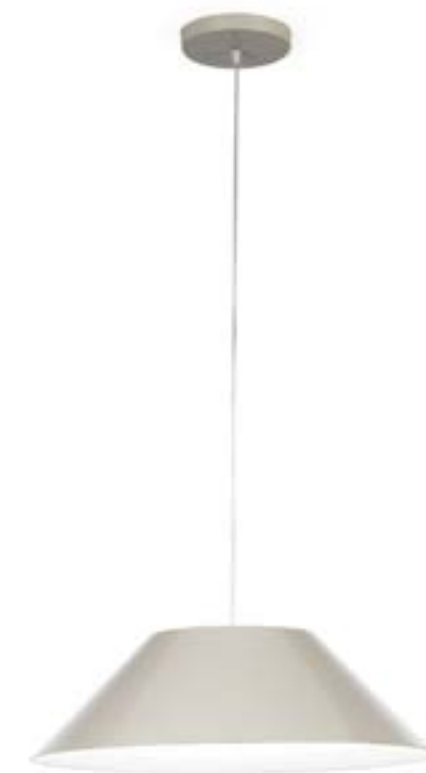

5420/126 (120cm/54W) plata **silver**

5420/156 (150cm/80W) plata **silver**

☐ G5 T5

CE IP 23 B