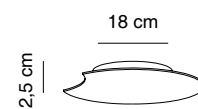

Blow

Design by Novell - Perera

Estructura hierro / latón
Structure iron / brass

Pantalla cristal soplado
Blow glass shade

Lámpara incluida y no reemplazable
Lamp included and not replaceable

SISTEMA DE ILUMINACIÓN MODULAR

Cada módulo (figura A) está preparado para conectarse con el anterior y gracias a su forma permite innumerables combinaciones sólo limitadas por la imaginación del proyectista. Los cristales están diseñados para poder crear un ritmo estético en la luminaria dependiendo de los gustos del cliente. Sólo es necesario un punto de luz para crear una cadena infinita de luminarias. También hay un tramo ciego para poder hacer separaciones de luz, que igualmente se interconecta eléctricamente.

Modular lighting system

Each module (figure A) is designed to be connected to the previous one and due to its shape, allows countless combinations limited only by the imagination of the designer. The glasses are designed to create an aesthetic pace according to the customer taste. You only need one power supply to create an endless chain of lights. There is also a blind stretch to make separations of light, which is also electrically interconnected.

Ejemplos de diferentes soluciones de iluminación modular
Examples of several modular lighting solutions

i Curvas fotométricas disponibles en www.almalight.com
Photometric curves available on www.almalight.com

5701

Estructura led sin cristal
Led structure without glass

5700/011 blanco **white**

5700/016 níquel mate **mat nickel**

5700/017 cromo **chrome**

5700/000 según RAL cliente
according to customer's RAL
(mínimo 15 unidades / **minimum 15 units**)

LED Cree 3W – 3000K – 160lm 180°

Estructura ciega sin cristal
Blind structure without glass

5701/011 blanco **white**

5701/016 níquel mate **mat nickel**