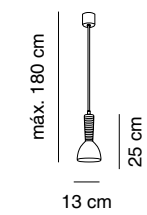

Kone

Design by Cristian Cubiñá

Pantalla cristal triplex soplado
Shade triplex blown glass

Estructura hierro
Structure iron

Acabados cromo/Lámpara no incluida
Finishing chrome/Lamp not included

5125/017 blanco **white**
E27 40W / LED

5125/027 blanco **white**
5126/027 negro **black**
E27 100W / LED

CE IP 20 B