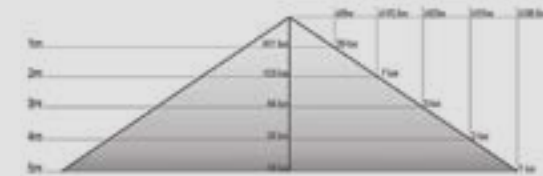

Curvas fotométricas disponibles en www.almalight.com
Photometric curves available on www.almalight.com