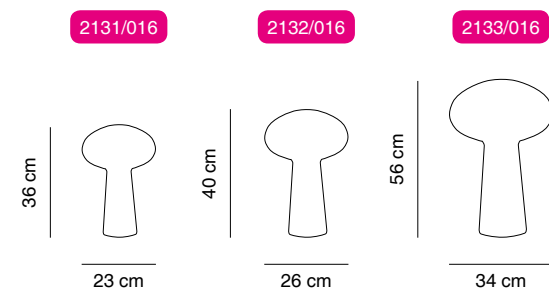

2131/016 blanco **white**

 E27 60W

2132/016 blanco **white**

 E27 100W

2133/016 blanco **white**

 E14 máx. 150W

CE   