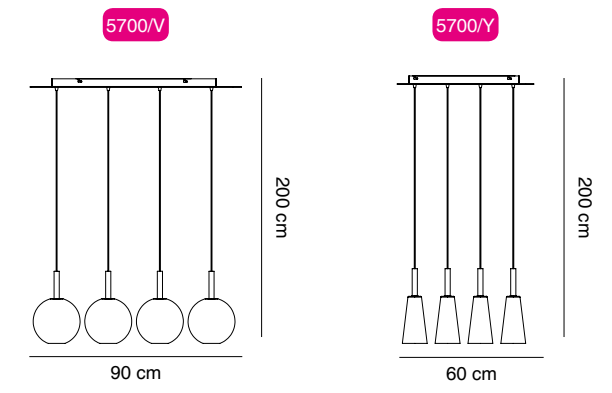

Blow

Design by Novell + Perera

Estructura hierro / latón
Structure iron / brass

Pantalla cristal soplado no incluida
Blow glass shade not included

Lámpara incluida y no reemplazable
Lamp included and not replaceable

5700/Y41 colgante lineal 4 luces blanco para cristales cónicos
linear pendant 4 lights white for conic glasses

5700/Y46 colgante lineal 4 luces níquel para cristales cónicos
linear pendant 4 lights matt nickel for conic glasses

5700/Y47 colgante lineal 4 luces cromo para cristales cónicos
linear pendant 4 lights chrome for conic glasses

5700/V41 colgante lineal 4 luces blanco para cristales ovales
linear pendant 4 lights white for oval glasses

5700/V46 colgante lineal 4 luces níquel para cristales ovales
linear pendant 4 lights matt nickel for oval glasses

5700/V47 colgante lineal 4 luces cromo para cristales ovales
linear pendant 4 lights chrome for oval glasses

LED Citizen 3W - 3000K 250lm

CE IP 20 A+