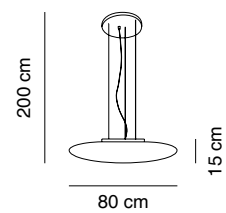

Curvas fotométricas disponibles en www.almalight.com

Photometric curves available on www.almalight.com

En la versión RGB, mediante el mando a distancia se puede variar el color de los LED y fijarlo en el color deseado.

In the RGB version, by using the remote control the LED colour can be changed and fixed in the desired one.

Stone

Design by Josep Puig & Josep Novell

Pantalla polietileno rotomoldeado
Shade rotomolded polyethylene

Estructura hierro
Structure iron

Balasto electrónico incluido/Lámpara no incluida
Electronic ballast included/Lamp not included

5300/036 pintado epoxi blanco
epoxi white painted

2Gx13 T5 55W **B**

Lámpara incluida y no reemplazable
Lamp not included and not replaceable

5300/036 RGB pintado epoxi blanco
epoxi white painted

RGB LED, 12W, 300lm-450lm **A+**

Suspensión mediante cables de acero de 2 metros ajustables mediante sistema de autobloqueo
Suspended by 2 metres of steel cable, height adjustable with auto blocking system

CE IP 20