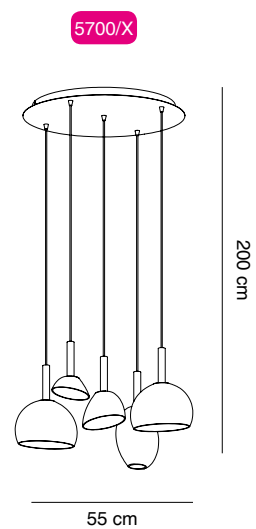

Blow

Design by Novell + Perera

Estructura hierro / latón
Structure iron / brass

Pantalla cristal soplado no incluida
Blow glass shade not included

Lámpara incluida y no reemplazable
Lamp included and not replaceable

5700/Z51 colgante redondo 5 luces blanco para cristales cónicos
round pendant 5 lights white for conic glasses

5700/Z56 colgante redondo 5 luces níquel para cristales cónicos
round pendant 5 lights matt nickel for conic glasses

5700/Z57 colgante redondo 5 luces cromo para cristales cónicos
round pendant 5 lights chrome for conic glasses

5700/X51 colgante redondo 5 luces blanco para cristales ovales
round pendant 5 lights white for oval glasses

5700/X56 colgante redondo 5 luces níquel para cristales ovales
round pendant 5 lights matt nickel for oval glasses

5700/X57 colgante redondo 5 luces cromo para cristales ovales
round pendant 5 lights chrome for oval glasses

LED Citizen 3W - 3000K 250lm

CE IP20 A+