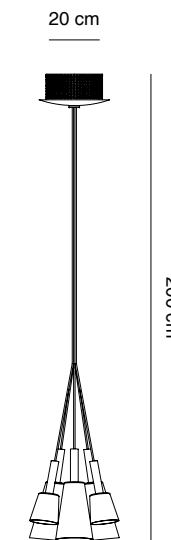

Blow

Design by Novell + Perera

Estructura hierro / latón
Structure iron / brass

Pantalla cristal soplado no incluida
Blow glass shade not included

Lámpara incluida y no reemplazable
Lamp included and not replaceable

5700/W81 colgante redondo 8 luces blanco para cristales cónicos
round pendant 8 lights white for conic glasses

5700/W86 colgante redondo 8 luces níquel para cristales cónicos
round pendant 8 lights matt nickel for conic glasses

5700/W87 colgante redondo 8 luces cromo para cristales cónicos
round pendant 8 lights chrome for conic glasses

LED Citizen 3W - 3000K 250lm

CE ☐ IP 20 ☒ A+