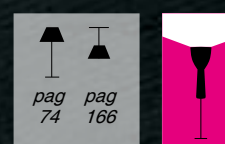

Kone

Design by Cristian Cubiñá

Pantalla cristal triplex soplado
Shade triplex blown glass

Estructura hierro/Lámpara no incluida
Structure iron/Lamp not included

2125/027 blanco **white**

2126/027 negro **black**

E27 100W / LED

CE IP20 B