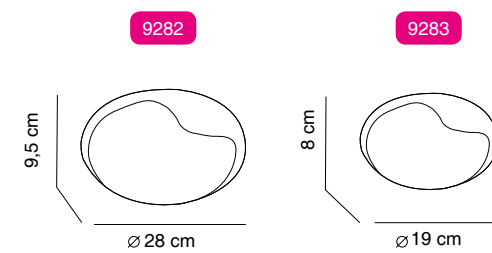

Mizu

Design by Ricard Ferrer

Pantalla cristal triplex opal
Shade opal blown glass

Estructura hierro pintado epoxi/aro aluminio
Structure iron epoxi painted/aluminium ring

Lámpara no incluida
Lamp not included

9282/011 blanco **white**

9282/016 plata **silver**

9282/017 cromo **chrome**

220V G9 60W / LED

9283/011 blanco **white**

9283/016 plata **silver**

9283/017 cromo **chrome**

220V G9 40W / LED

CE IP 23