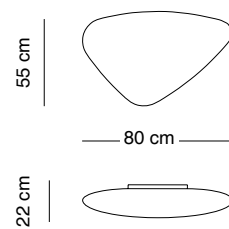

Curvas fotométricas disponibles en www.almalight.com

Photometric curves available on www.almalight.com

En la versión RGB, mediante el mando a distancia se puede variar el color de los LED y fijarlo en el color deseado.

In the RGB version, by using the remote control the LED colour can be changed and fixed in the desired one.

Stone Out

Design by Josep Puig & Josep Novell

Pantalla polietileno rotomoldeado
Shade rotomolded polyethylene

Estructura acero inoxidable
Structure stainless steel

9330/036 blanco **white**

Balasto electrónico incluido/Lámpara no incluida
Electronic ballast included/Lamp not included

2Gx13 T5 55W **B**

9355/036 blanco **white**

RGB LED, 12W, 300lm-450lm **A+**

Balasto electrónico incluido/Lámpara no incluida
Lamp included and not replaceable

CE ☐ IP 23