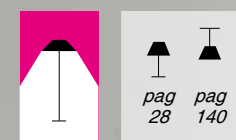

Balasto electrónico incluido/Lámpara no incluida  
**Electronic ballast included/Lamp not included**

3450/011 blanco **white**

3450/016 plata **silver**

3450/018 negro **black**

 2Gx13 T5 55W

CE  IP 20 **B** 