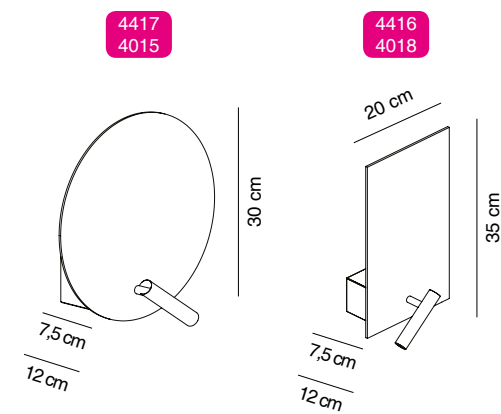

Flat

Design by Novell - Perera

Estructura hierro
Structure iron

Con interruptor para el lector. Lámpara LED incluida en el lector, no reemplazable
With switch for the reading light. LED lamp included for the reading light, not replaceable

Con lector
With reading light

4417/011 blanco **white**

4417/016 níquel mate **matt nickel**

4417/000 según RAL cliente
according to customer's RAL
(mínimo 15 unidades / **minimum 15 units**)

4416/011 blanco **white**

4416/016 níquel mate **matt nickel**

4416/000 según RAL cliente
according to customer's RAL
(mínimo 15 unidades / **minimum 15 units**)

G24q 26W **B**
LED Cree 3W - 3000K - 160lm 30° **A+**

Sin lector

Without reading light

4015/011 blanco **white**

4015/016 níquel mate **matt nickel**

4015/000 según RAL cliente
according to customer's RAL
(mínimo 15 unidades / **minimum 15 units**)

4018/011 blanco **white**

4018/016 níquel mate **matt nickel**

4018/000 según RAL cliente
according to customer's RAL
(mínimo 15 unidades / **minimum 15 units**)

G24q 26W **B**

CE IP 20

Curvas fotométricas disponibles en www.almalight.com
Photometric curves available on www.almalight.com