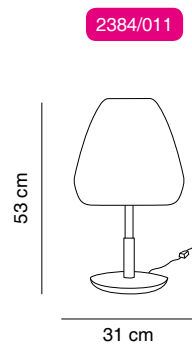

2450/011 Blanco **White**

2450/016 Plata **Silver**

2450/018 Negro **Black**

 2Gx13 T5 55 W

CE  IP 20  B 